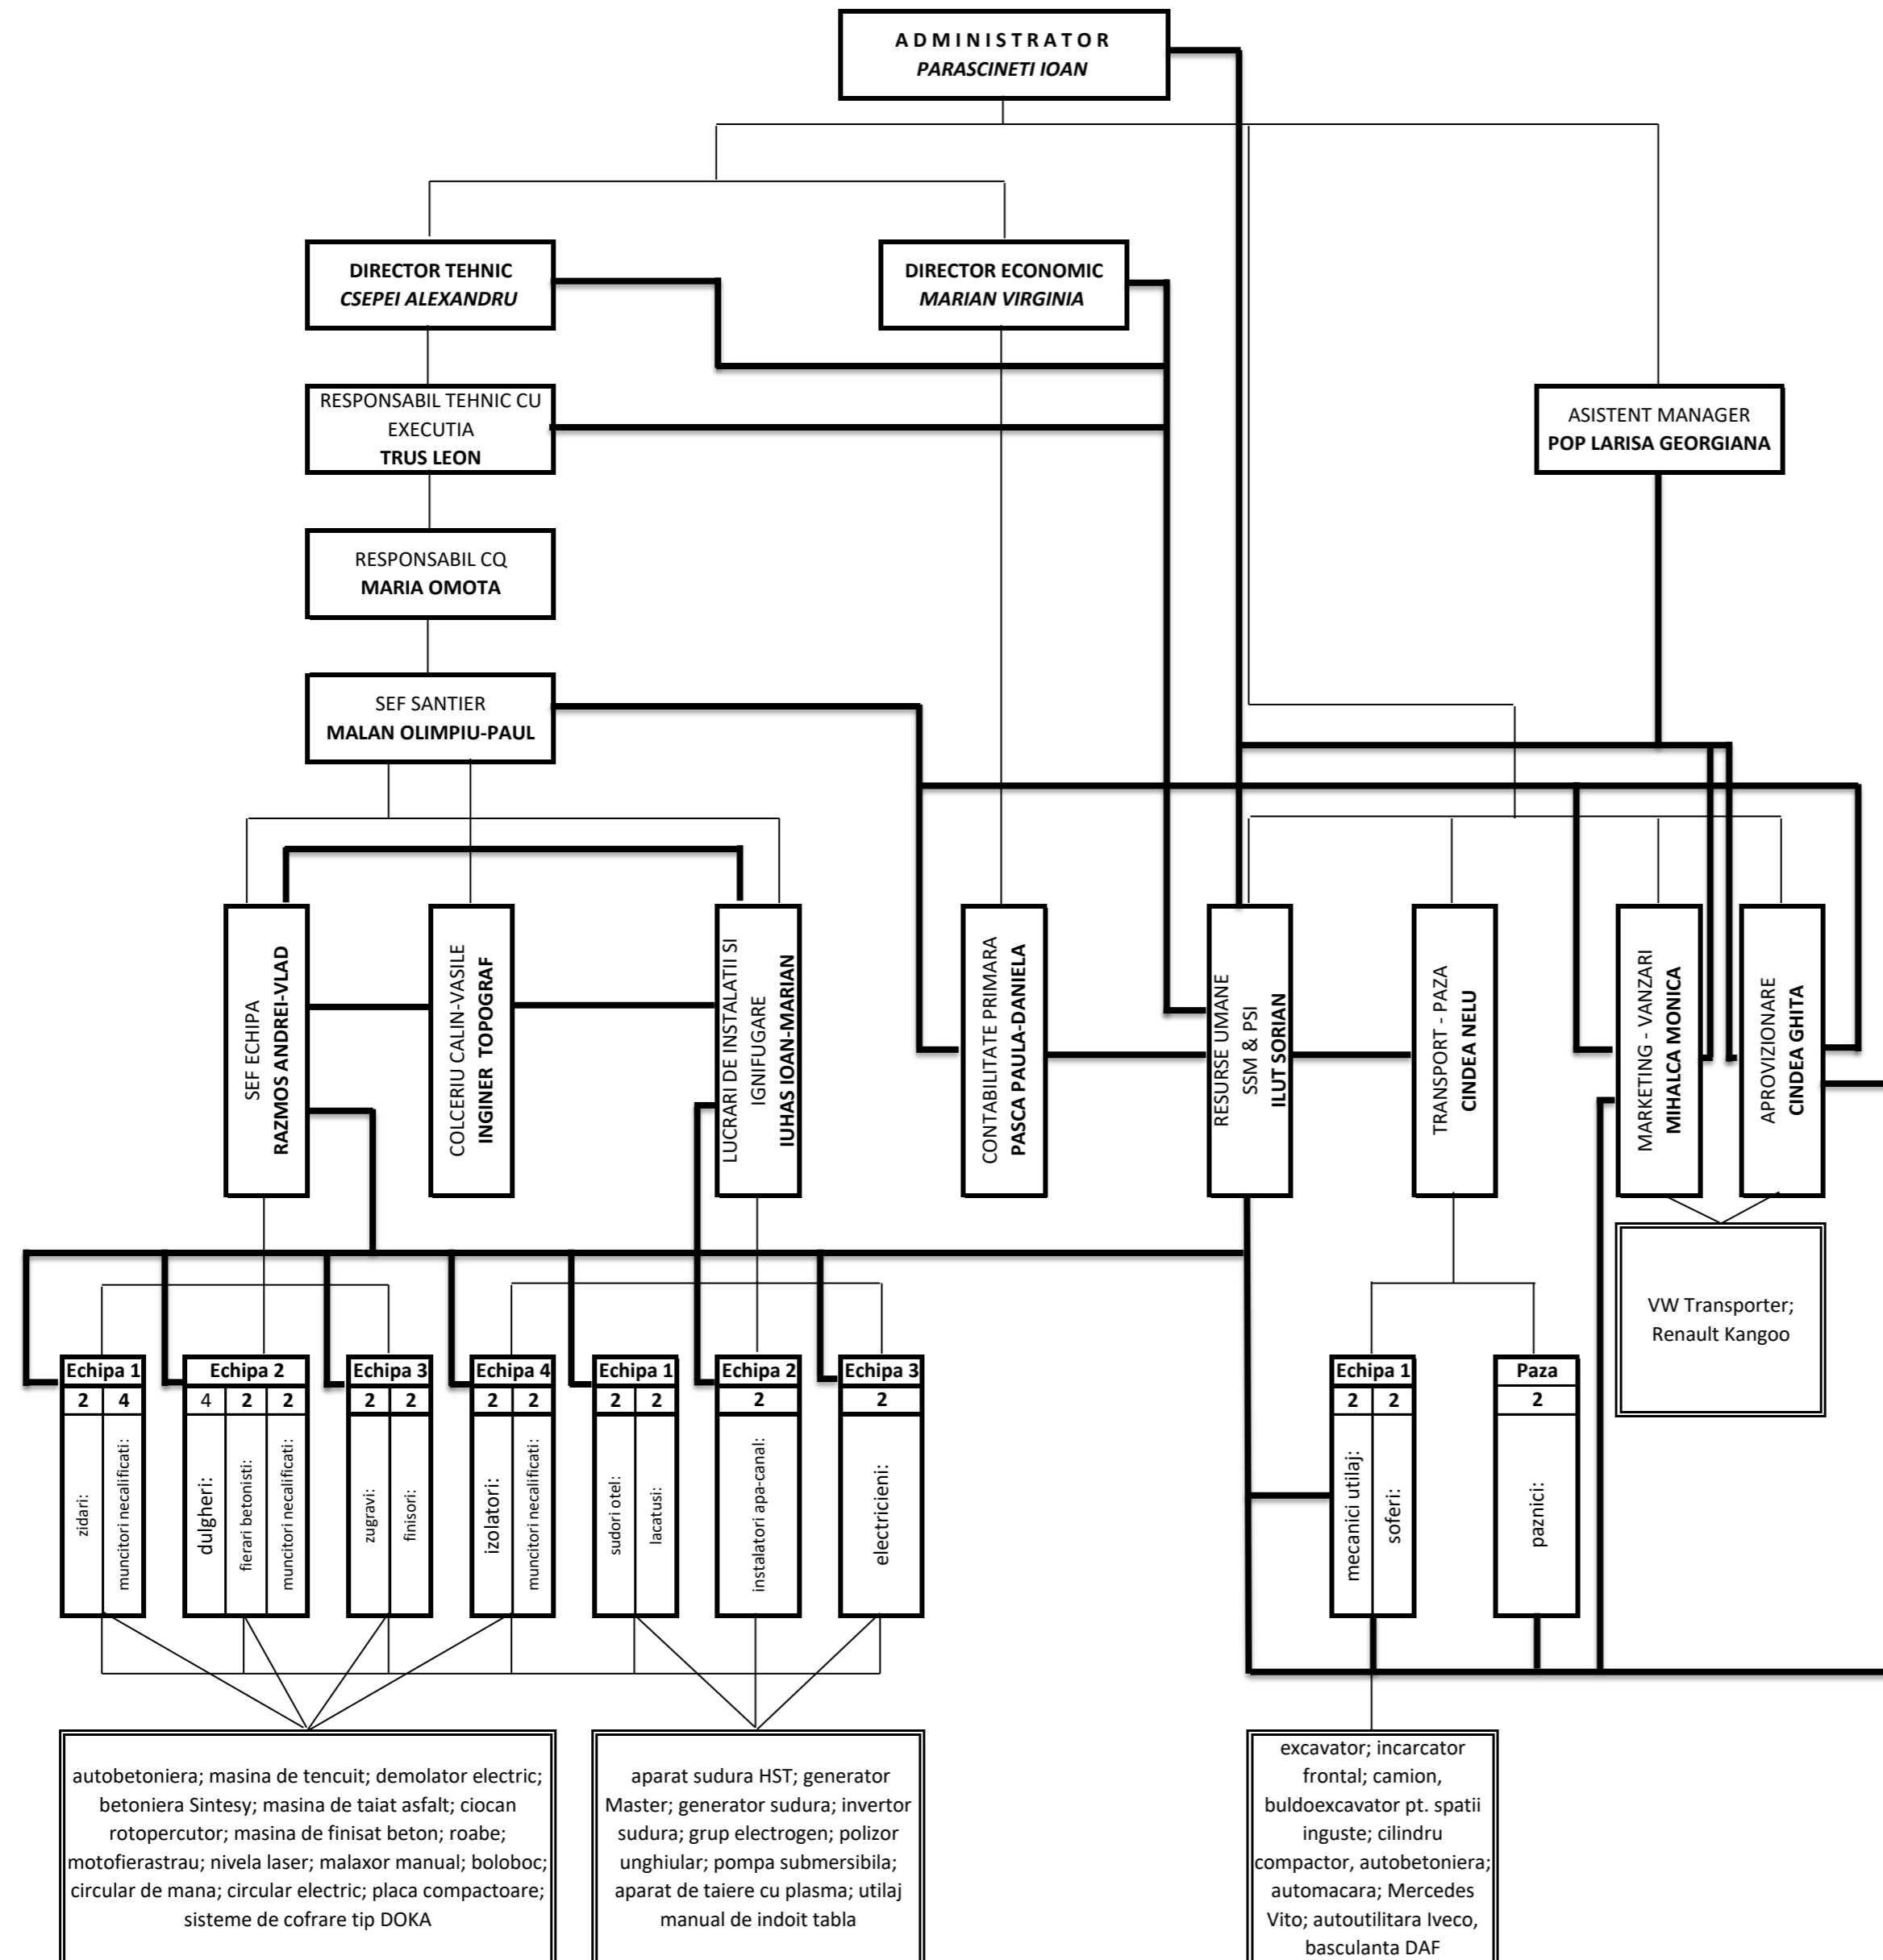

ORGANIGRAMA
S.C. ALAVAL PROD COM S.R.L.

LEGENDA	
Personal conducere:	3
Personal tehnico-economic santier:	12
Muncitori:	36
TOTAL SALARIATI:	51